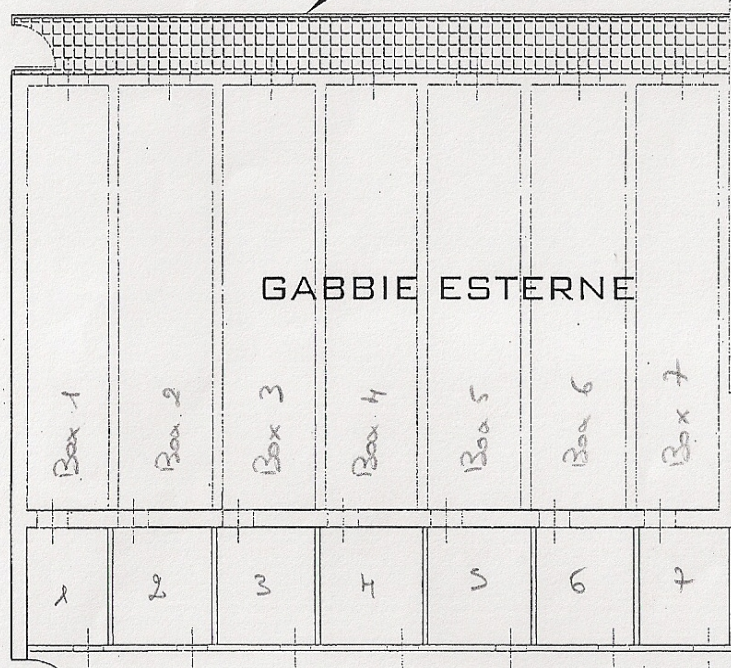

CAMMINATOIO COPERTO

PERIMETRO TETTOIA ESTERNA

GABBIE ESTERNE

ZONA LAVAGGIO

m 2.50