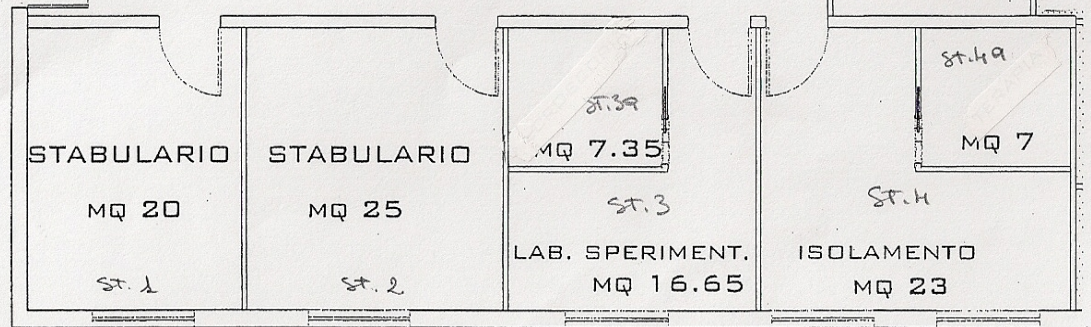

CAMMINATOIO COPERTO

PERIMETRO TETTOIA ESTERNA

GABBIE ESTERNE

ZONA LAVAGGIO

m 2.50