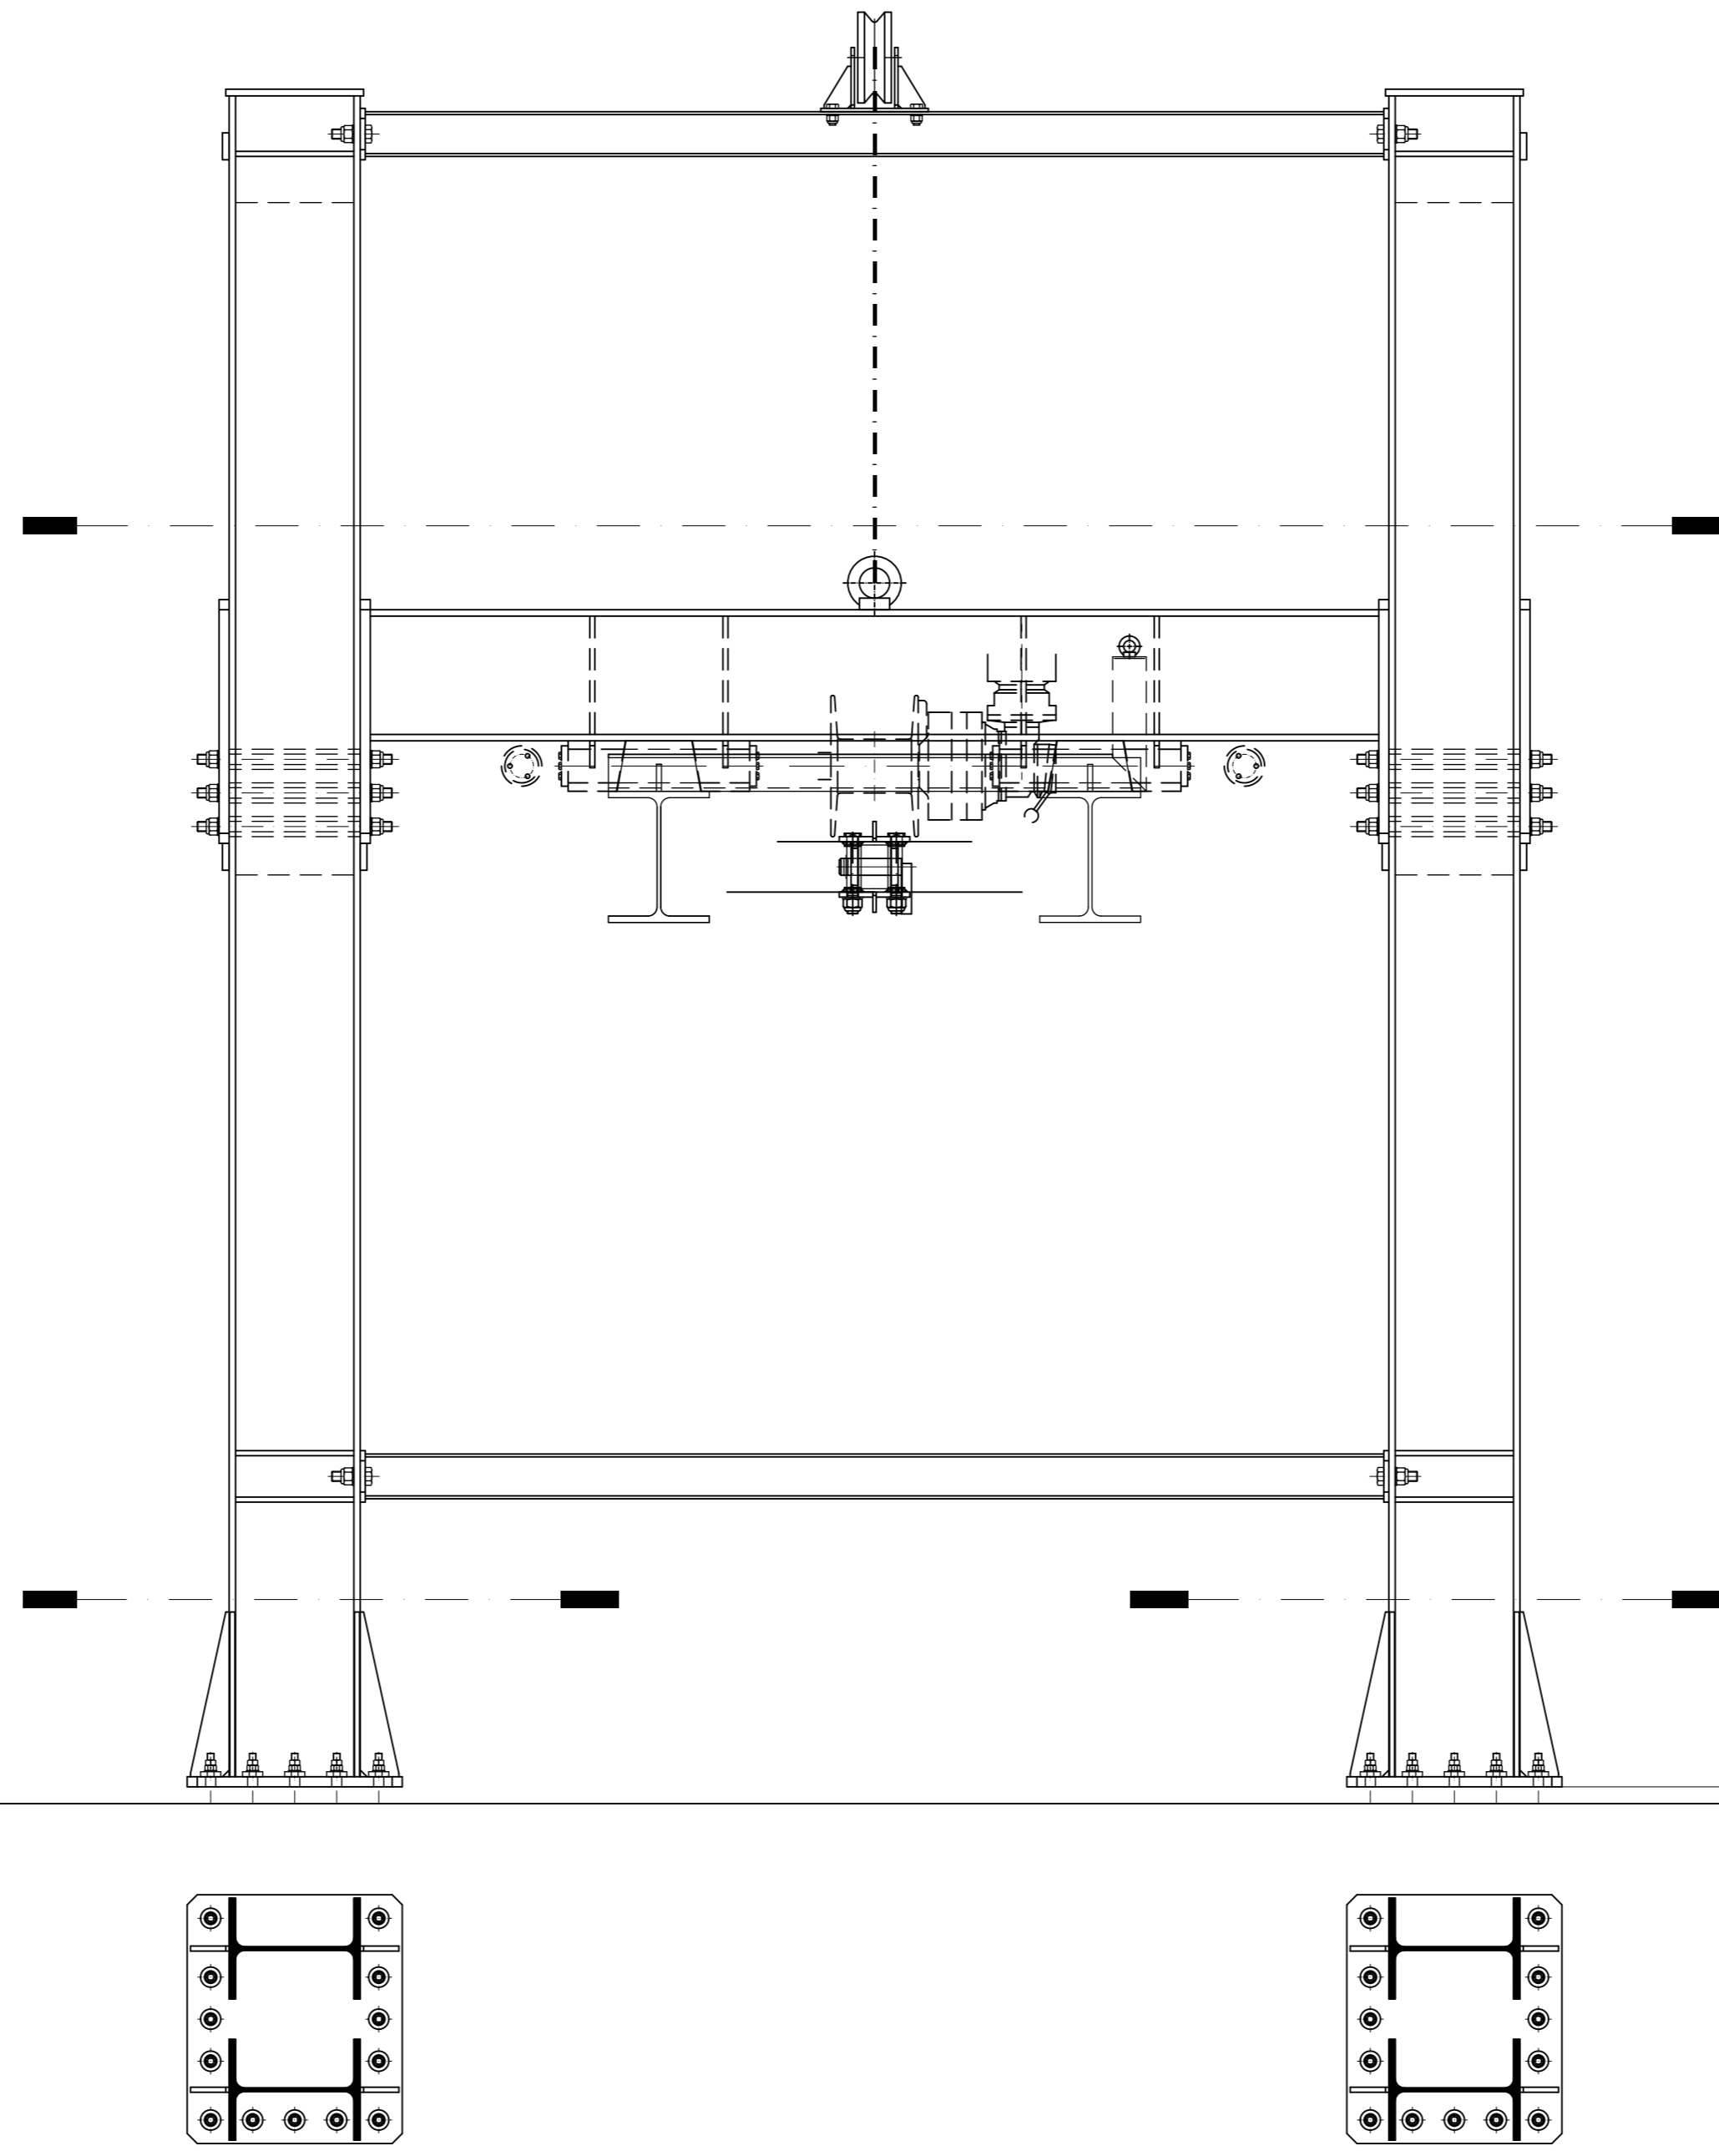

altezza max gancio di sollevamento

5400.0

0

5