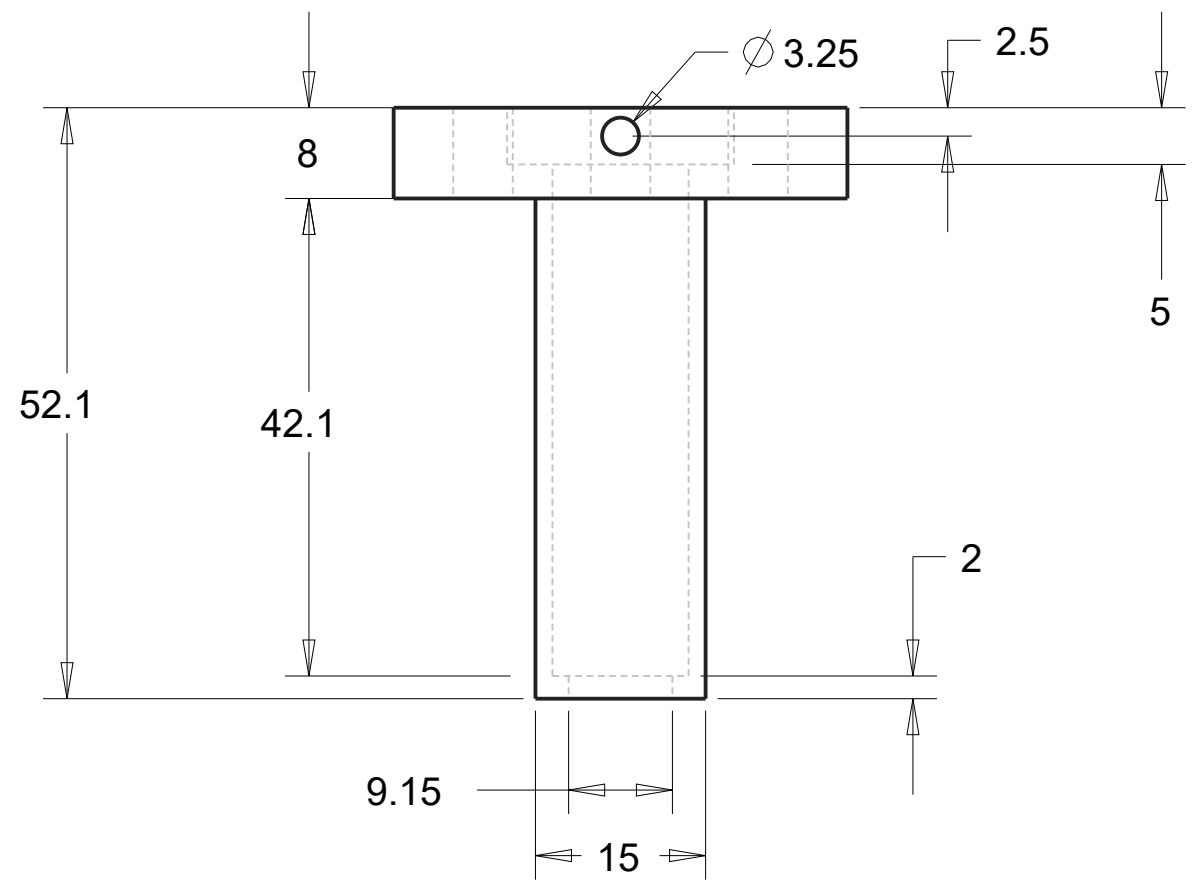

PPF50/12  
Premi oring 50mm  
Teflon  
Quantità 1

SCALE 1.500