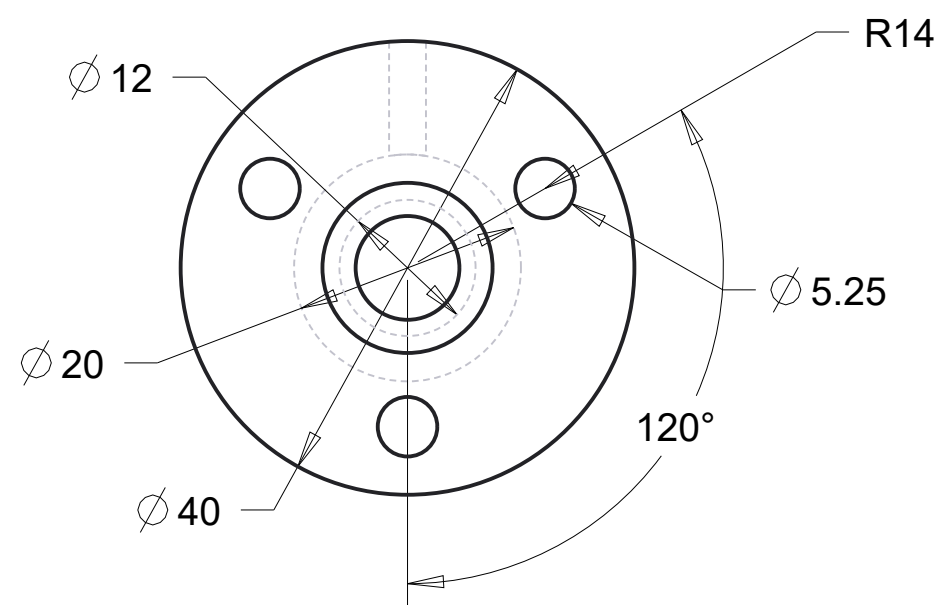

PPF50/12  
Premi oring 50mm  
Teflon  
Quantità 1

SCALE 1.500