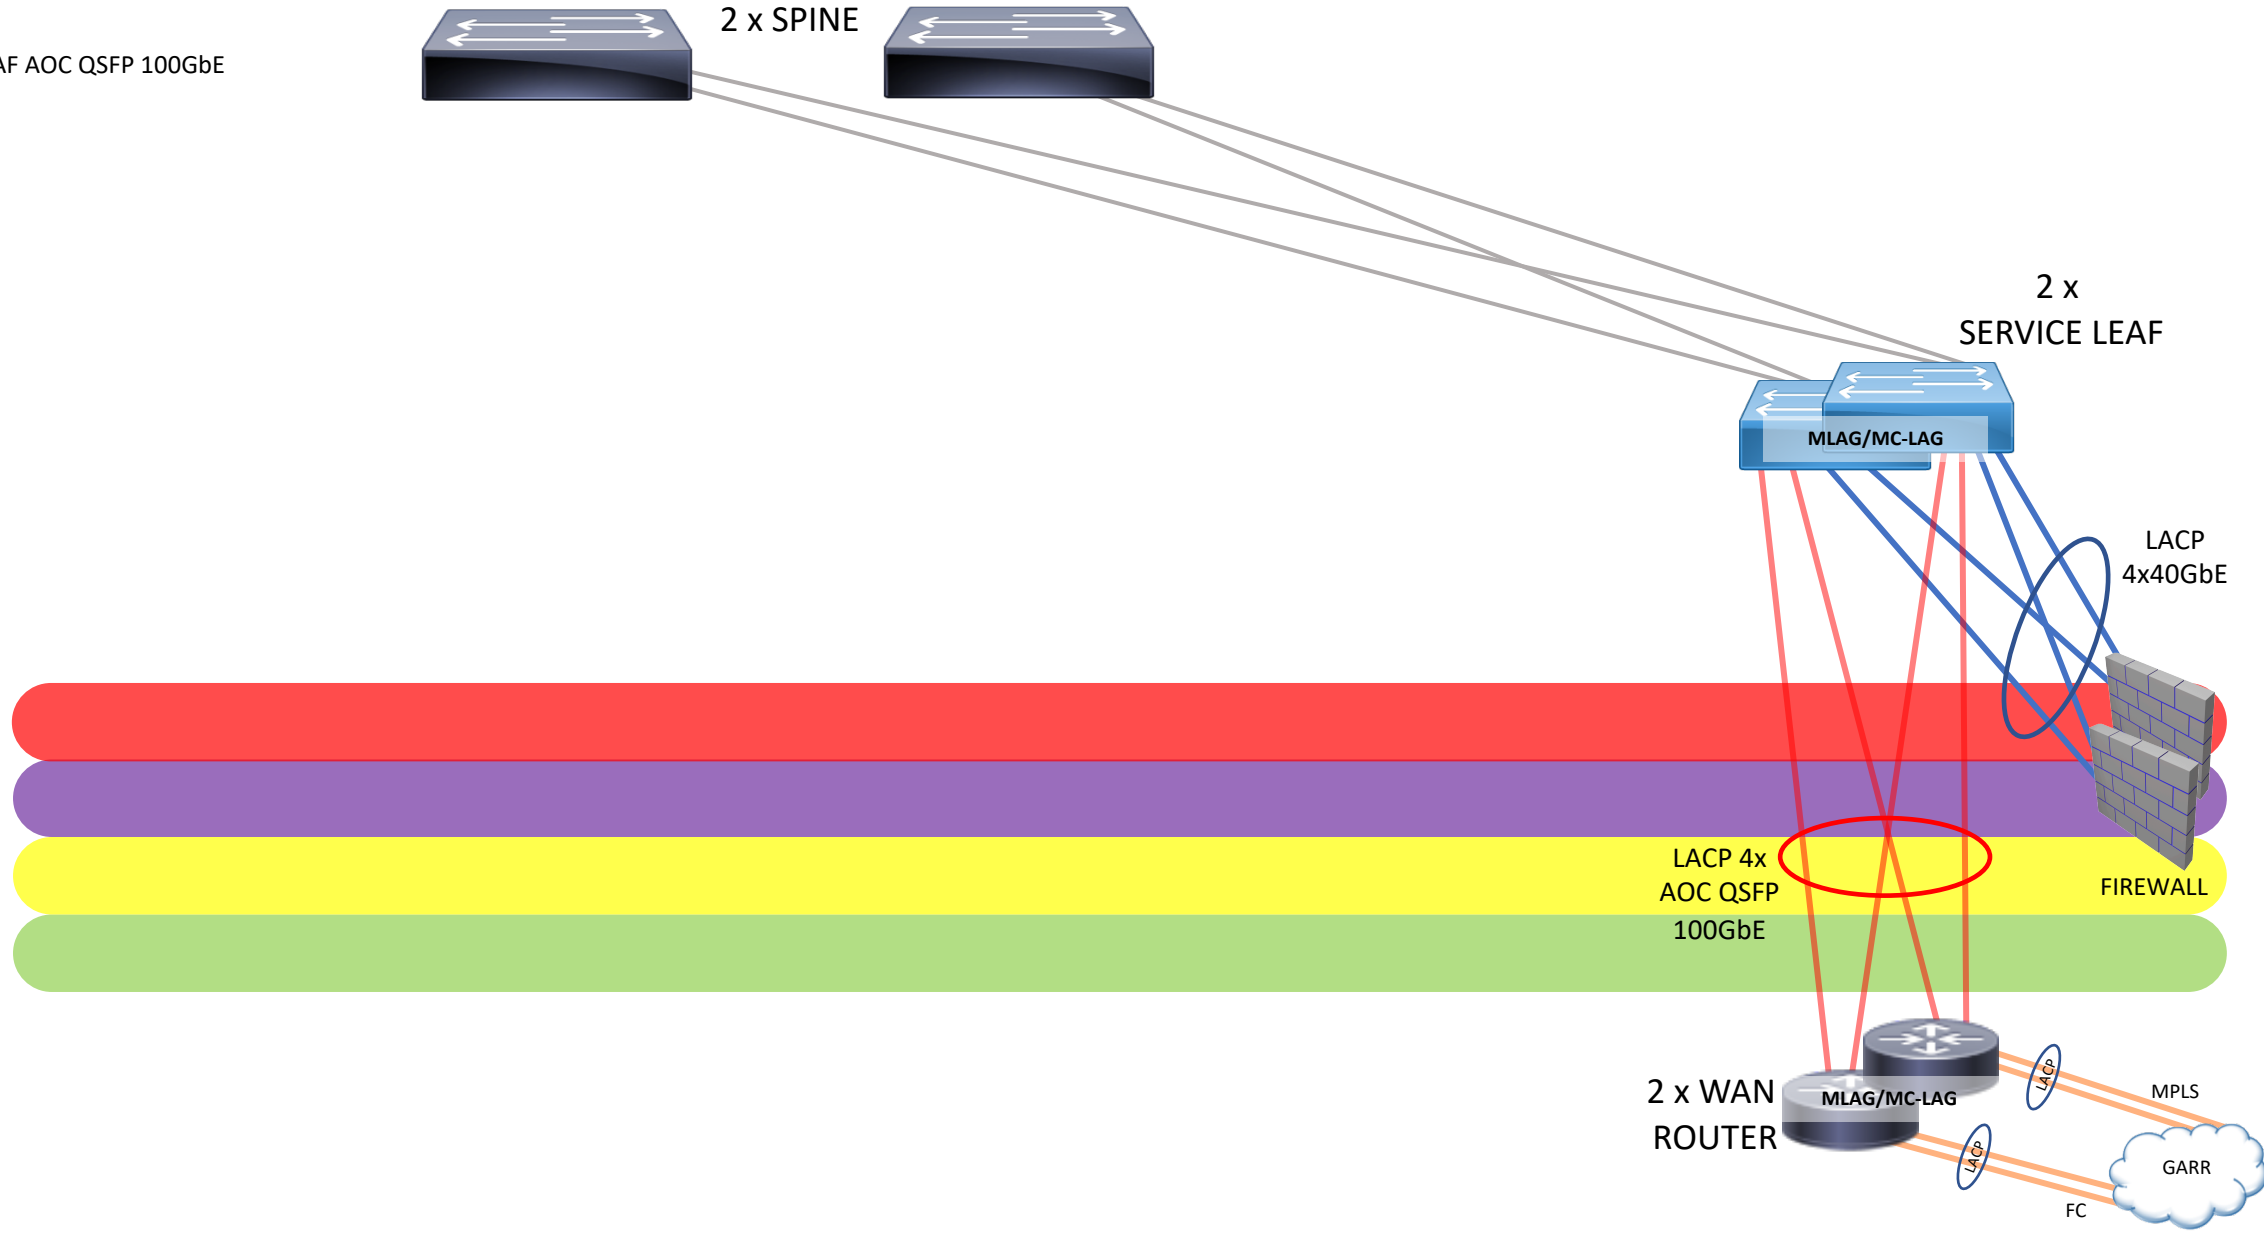

Nuova topologia di rete da implementare

● SPINE vs LEAF AOC QSFP 100GbE

Tipologia di rete 3-TIER attualmente in funzione