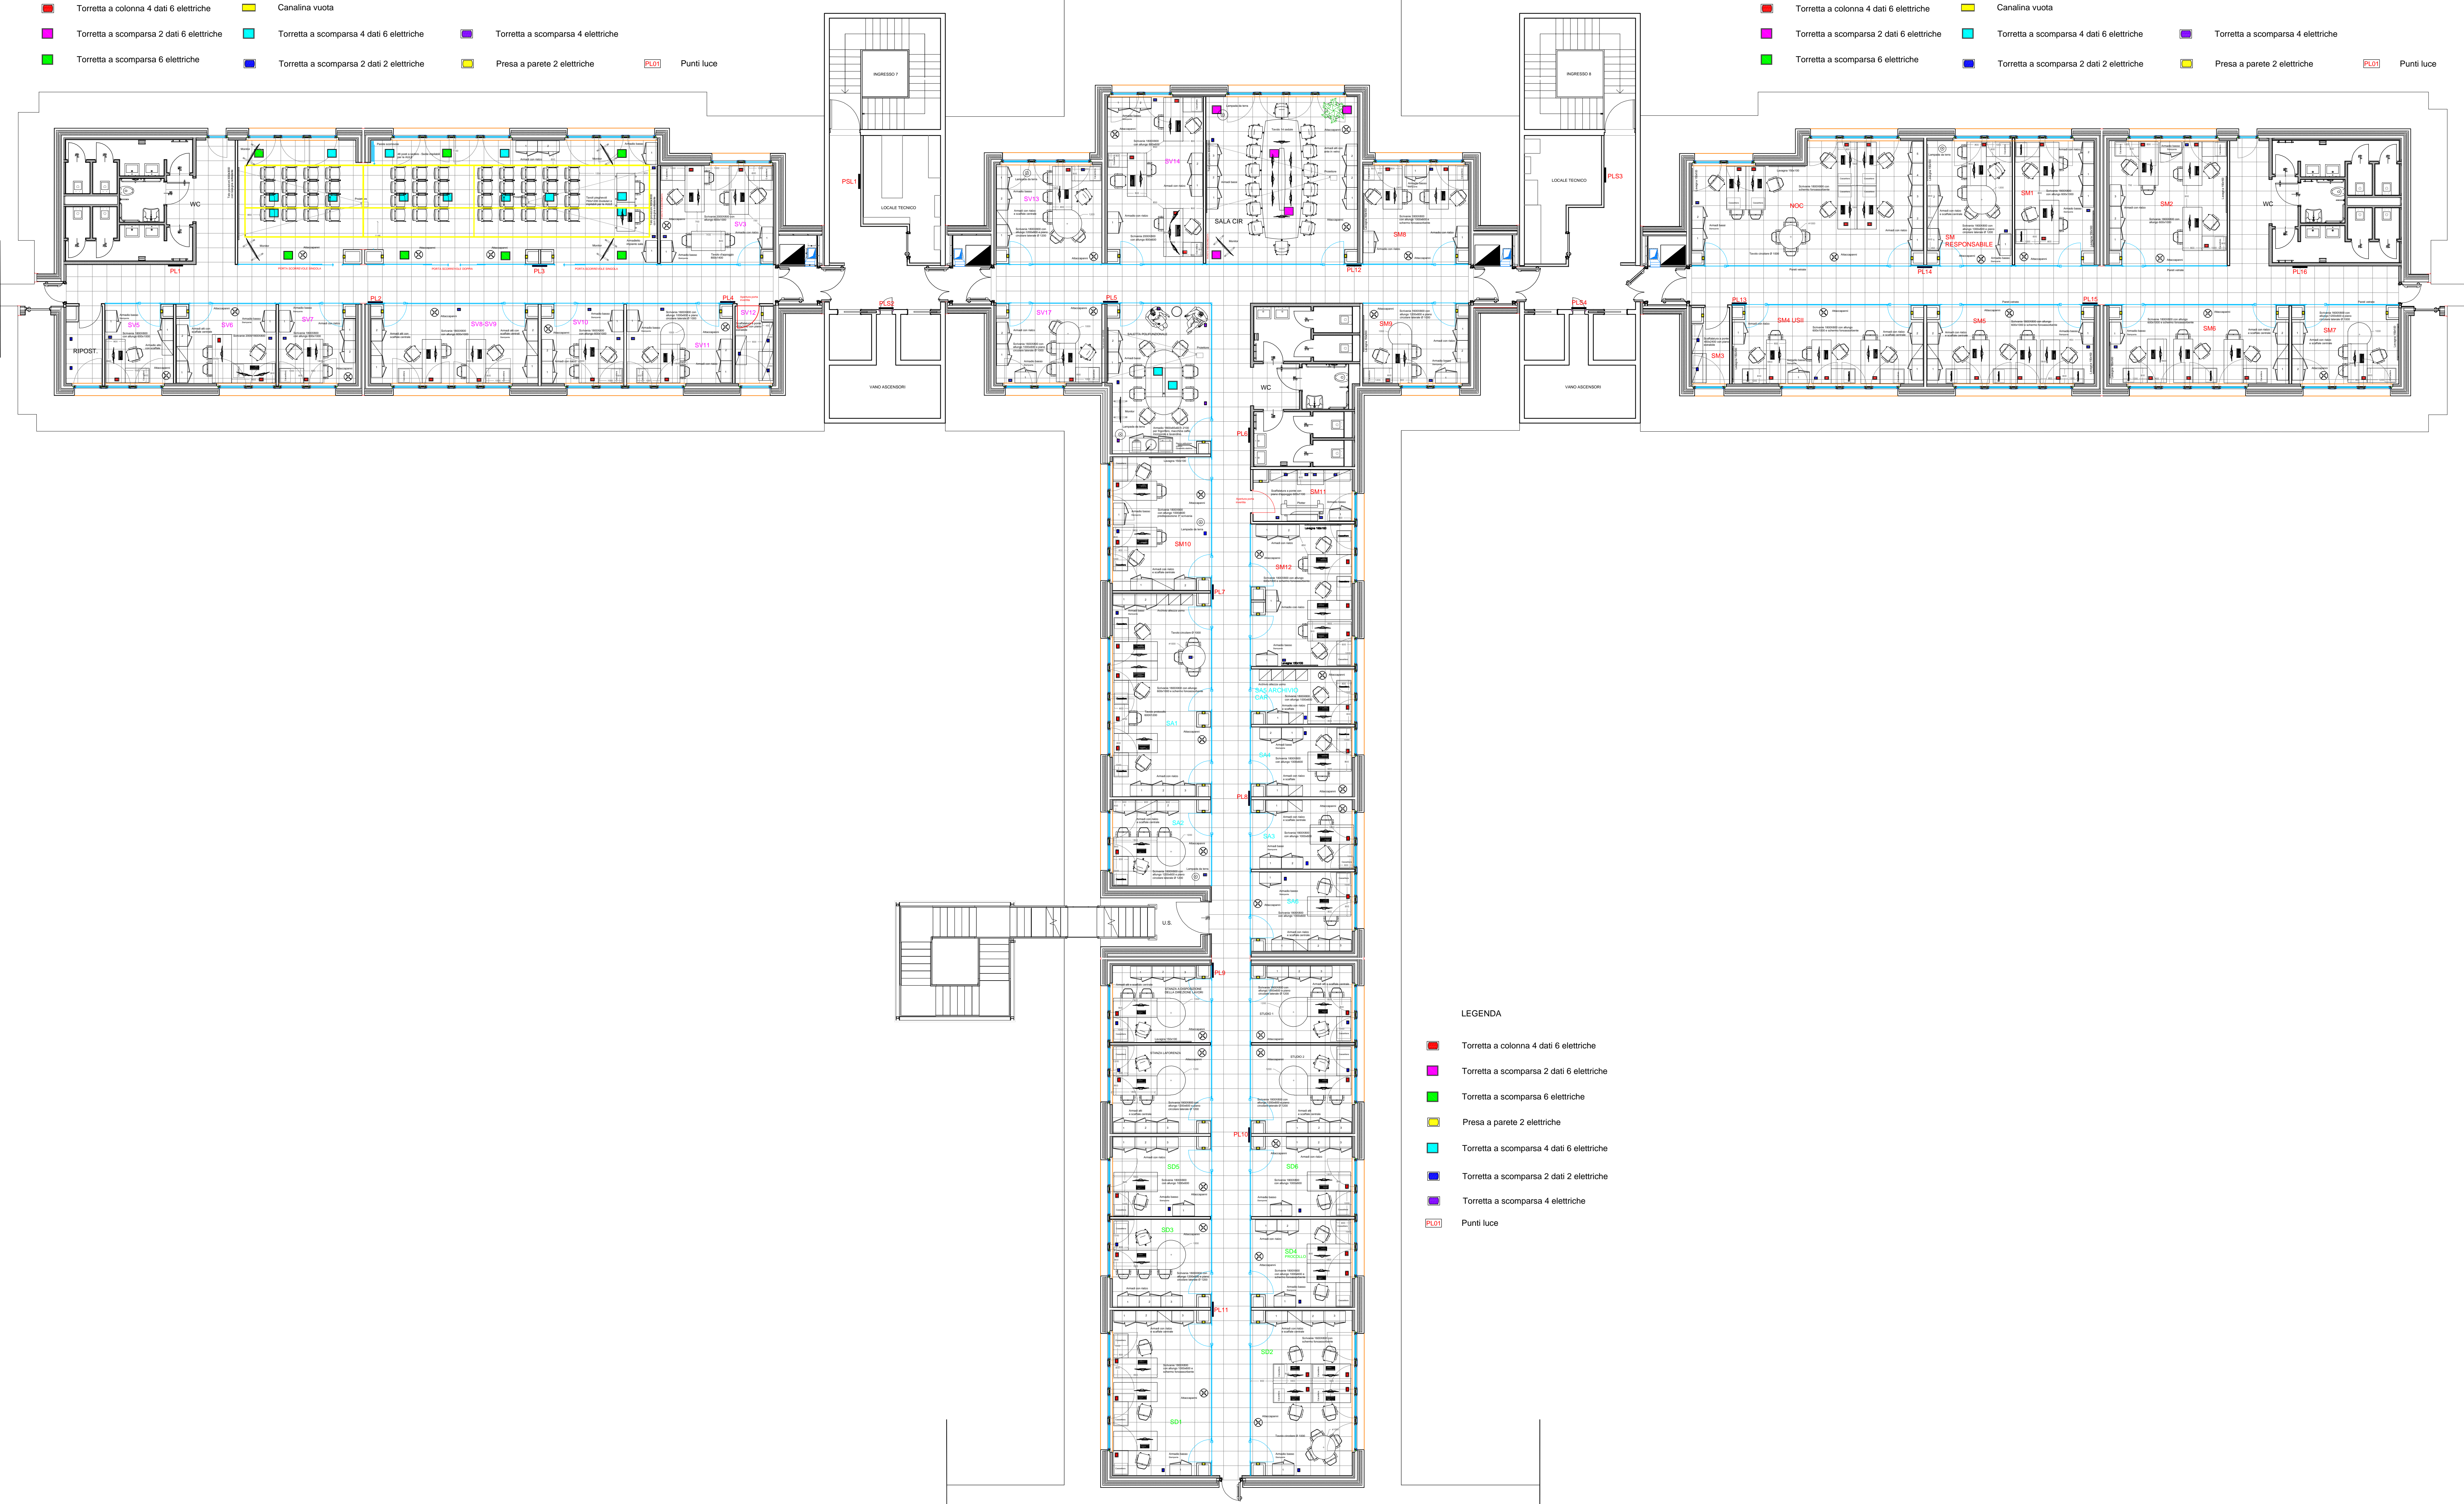

LEGENDA

- Torretta a colonna 4 dati 6 elettriche
- Canalina vuota
- Torretta a scomparsa 2 dati 6 elettriche
- Torretta a scomparsa 4 dati 6 elettriche
- Torretta a scomparsa 4 elettriche
- Torretta a scomparsa 6 elettriche
- Torretta a scomparsa 2 dati 2 elettriche
- Pres a parete 2 elettriche
- Punti luce

LEGENDA

- Torretta a colonna 4 dati 6 elettriche
- Torretta a scomparsa 2 dati 6 elettriche
- Torretta a scomparsa 6 elettriche
- Pres a parete 2 elettriche
- Torretta a scomparsa 4 dati 6 elettriche
- Torretta a scomparsa 2 dati 2 elettriche
- Torretta a scomparsa 4 elettriche
- Punti luce